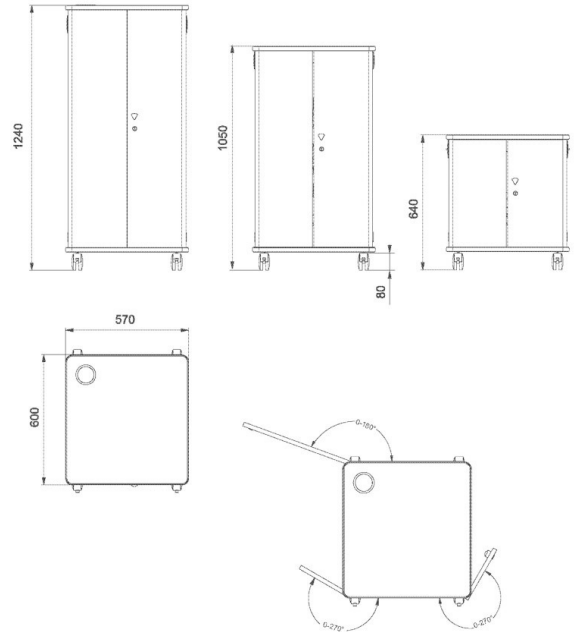

Drošs ChromeBook 14" datoru uzlādes skapis

Specifikācija

ChromeBook portatīvo datoru uzlādes skapis

- **Savienojumi:**
 - 45W iebūvētā USB uzlāde
 - 2 ārējas kontaktligzdas ārējai lietošanai un 1 iekšēja ligzda maršrutētājam vai citai iekārtai
 - LAN RJ45 pieslēgvietā aizmugurē maršrutētājam
- **Drošība un iespējas:**
 - Iekšējie plaukti ar regulējamu augstumu un atdalītājiem organizētai iekārtu uzglabāšanai / uzlādēšanai
 - Elektroniskais vadības bloks ar integrētu barošanas slēdzi, termālo drošinātāju un secīgs uzlādes sākums "soft start"
 - Dzesēšanas ventilatori abās skapja pusēs, lai kontrolētu iekšējo temperatūru un novērstu pārkaršanu

CHROMEBOOK 45W USB UZLĀDE

S izmērs - 12 datoriem
M izmērs - 28 datoriem
L izmērs - 32 datoriem

CENA

998.00EUR
1448.00EUR
1579.00EUR

KLASISKAIS SKAPIS CENA

8 datoriem
16 datoriem
24 datoriem

830.00EUR
995.00EUR
1098.99EUR